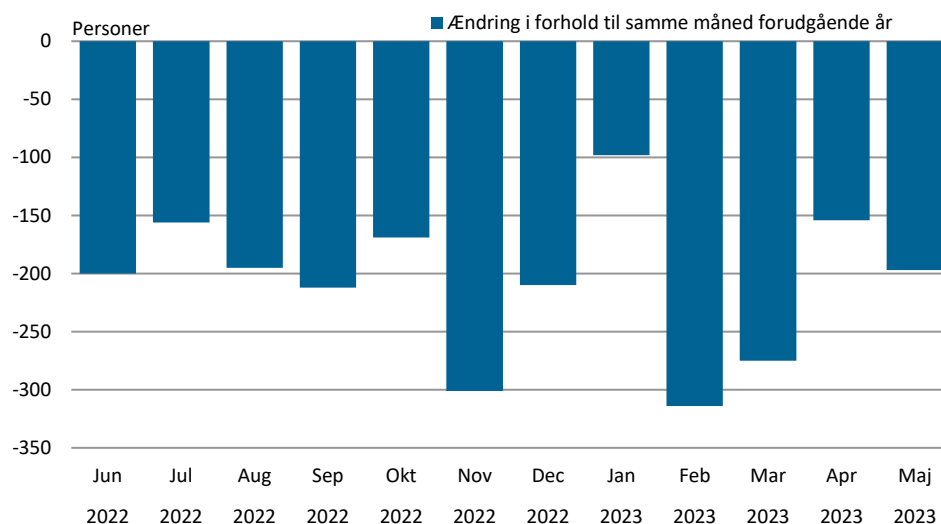

Tabel 2. Arbejdssøgende i maj efter alder, bosted og køn

	Alle			Byer			Bygder		
	Mænd	Kvinder	I alt	Mænd	Kvinder	I alt	Mænd	Kvinder	I alt
I alt	690	571	1.261	577	445	1.022	113	126	239
18-19 år	21	28	49	12	21	33	9	7	16
20-24 år	56	62	118	43	45	88	13	17	30
25-29 år	58	59	117	52	44	96	6	15	21
30-34 år	78	73	151	67	57	124	11	16	27
35-39 år	61	63	124	51	53	104	10	10	20
40-44 år	65	55	120	52	48	100	13	7	20
45-49 år	51	37	88	49	29	78	2	8	10
50-54 år	63	48	111	57	38	95	6	10	16
55-59 år	124	83	207	103	62	165	21	21	42
60-66 år	113	63	176	91	48	139	22	15	37

Kilde: Grønlands Statistik – se tal i statistikbanken (<https://bank.stat.gl/ardled2>).

Nedenstående figur viser ændringen i antallet af registrerede arbejdssøgende, i forhold til samme periode året før.

Figur 1. Løbende ændring af antallet af registrerede arbejdssøgende

Nedenstående figur viser antal registrerede arbejdssøgende pr måned.