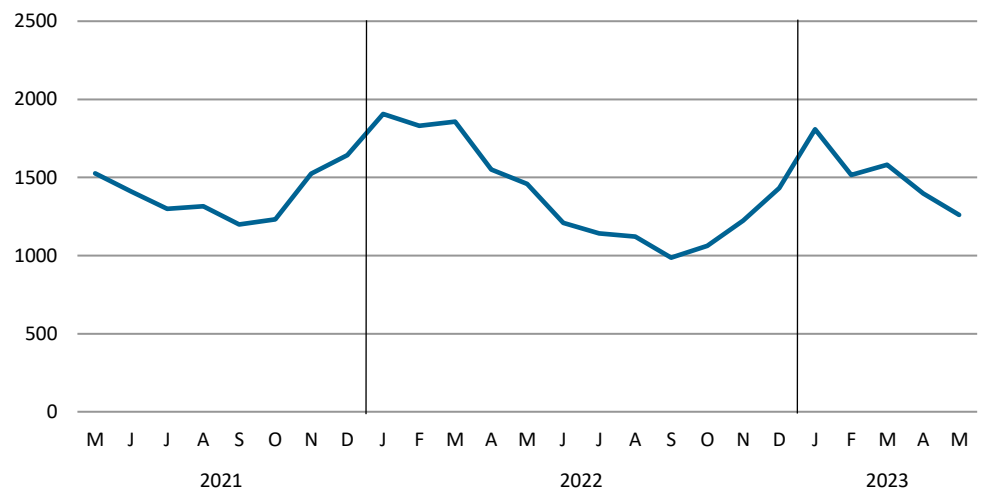

Figur 2. Antal Registrerede arbejdssøgende pr måned

Kilde: Grønlands Statistik – se tal i statistikbanken (<https://bank.stat.gl/ardledma>).

Matchgrupper

Registrerede arbejdssøgende inddeles i 3 matchgrupper:

Matchgruppe 1: Jobklar.

Matchgruppe 2: Indsatsklar.

Matchgruppe 3: Midlertidigt passiv.

Ændringer i administrationspraksis for inddeling i matchgrupper bevirker, at udviklingen over tid skal tolkes med varsomhed.

Data for matchgrupper kan findes i statistikbanken:

<https://bank.stat.gl/ardledma>

Statistikbanken

Tallene vist ovenfor kan findes i Grønlands Statistiks statistikbank i hjemmesiden www.stat.gl. I statistikbanken har du mulighed for at skræddersy dine egne tabeller. Ønskes yderligere oplysninger kan henvendelse ske til Anders Blaabjerg på tlf. 34 57 81 (direkte).